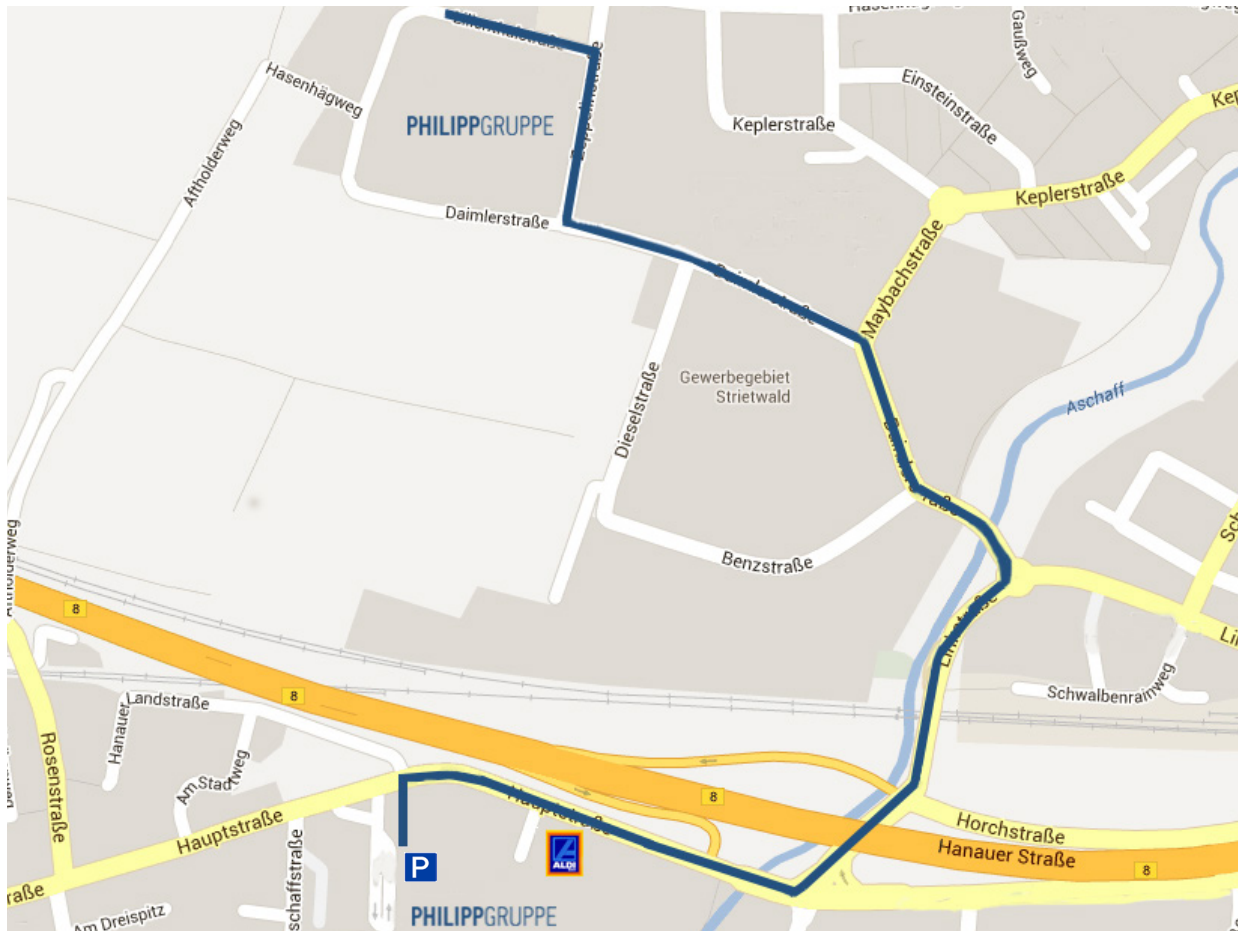

## Routenbeschreibung:

PHILIPP Gruppe - Produktionshalle 3 / Warenausgabe: Hauptstraße 204 A | 63814 Mainaschaff

01. Sie starten in der Lilienthalstraße in Aschaffenburg und fahren 64 m in Richtung Zeppelinstraße.
02. Verlassen Sie die Lilienthalstraße und fahren weiter geradeaus auf die Zeppelinstraße. Folgen Sie dem Straßenverlauf 180 m.
03. Am Ende des Straßenverlaufs biegen Sie links auf die Daimlerstraße . Folgen Sie dem Straßenverlauf für 600 m
04. Fahren Sie in den Kreisverkehr und verlassen ihn an der 1. Ausfahrt in die Linkstraße.
05. Bleiben Sie für 394 m auf der Linkstraße.
06. Am Ende des Straßenverlaufs biegen Sie rechts in die Mainaschaffer Straße.
07. Sie verlassen nun Aschaffenburg.
08. Beim folgen des Straßenverlaufs kommen Sie auf die Hauptstraße.
09. Sie passieren jetzt die Ortseinfahrt von Mainaschaff.
10. Bleiben Sie auf der Hauptstraße und folgen Sie dem Straßenverlauf für 380 m.
11. Biegen Sie die nächste Einfahrt nach dem Aldi links ein und folgen dem Hinweisschild Einfahrt PHILIPP Gruppe.